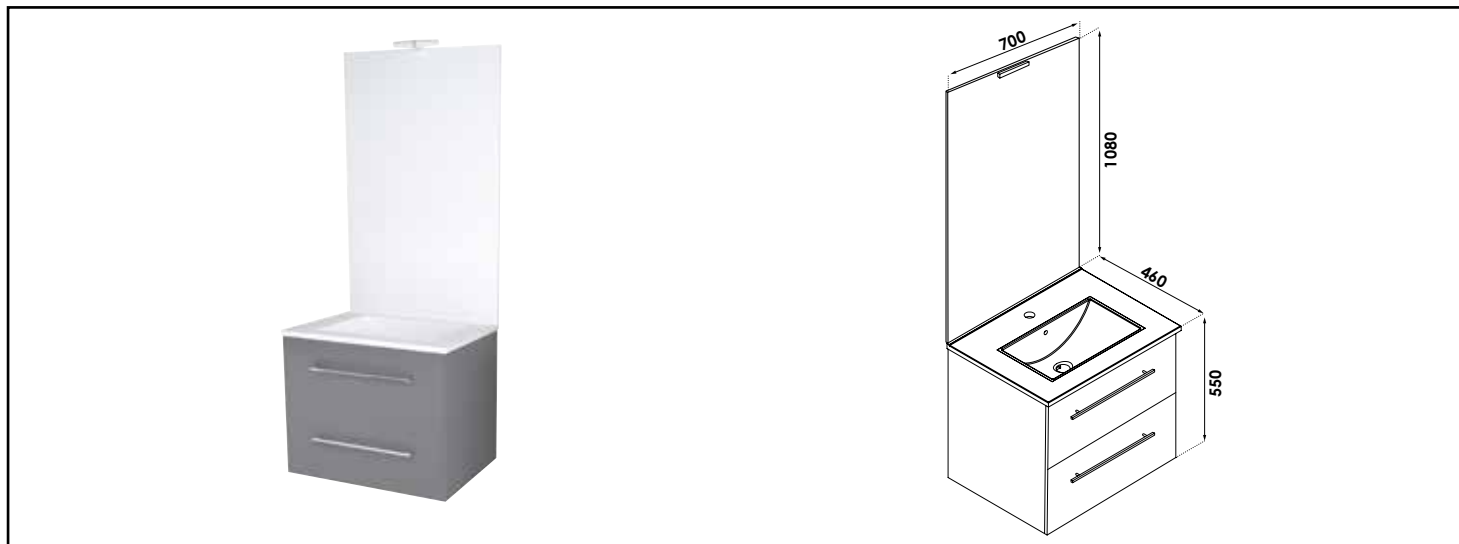

Référence : 401511240

MEUBLE SUSP. NEW YORK AVEC MIROIR AFFL - LARG. 70 CM - GRIS MAT - 2 TIROIRS

CARACTÉRISTIQUES

Meuble à suspendre finition gris mat, plan céramique blanche simple vasque intégrée avec trop plein
 Dimensions : Largeur : 70cm x Profondeur : 46cm x Hauteur : 55cm
 Corps de meuble avec vide sanitaire 8cm
 Plan céramique blanc extra-plat, épaisseur : 18mm
 Dimension de la cuve : 450x255x120mm
 Structure du caisson (façade et corps) en panneaux de particules mélaminé hydrofuge, épaisseur : 16mm
 2 tiroirs à ouverture totale et fermeture amortie
 Poignées en métal, finition chromée mat
 1 miroir affleurant collé sur panneau hydrofuge de 16mm avec applique LED classe 2 IP44, hauteur : 108cm
 Accessoires en options : pieds réglables en hauteur : de 29 à 31cm
 Livré pré-monté, sans robinetterie, sans visserie de fixation murale, sans vidage
 Fabrication européenne
 Norme PEFC
 Ecotaxe en sus

PRESCRIPTION DE POSE

Pour répondre à toutes les configurations d'aménagement, ce meuble est convertible en version sol grâce à un jeu de pieds (disponibles en option) réglable en hauteur de 29 à 31cm.

- Livré pré-monté (sans robinetterie, sans visserie de fixation murale, sans vidage)